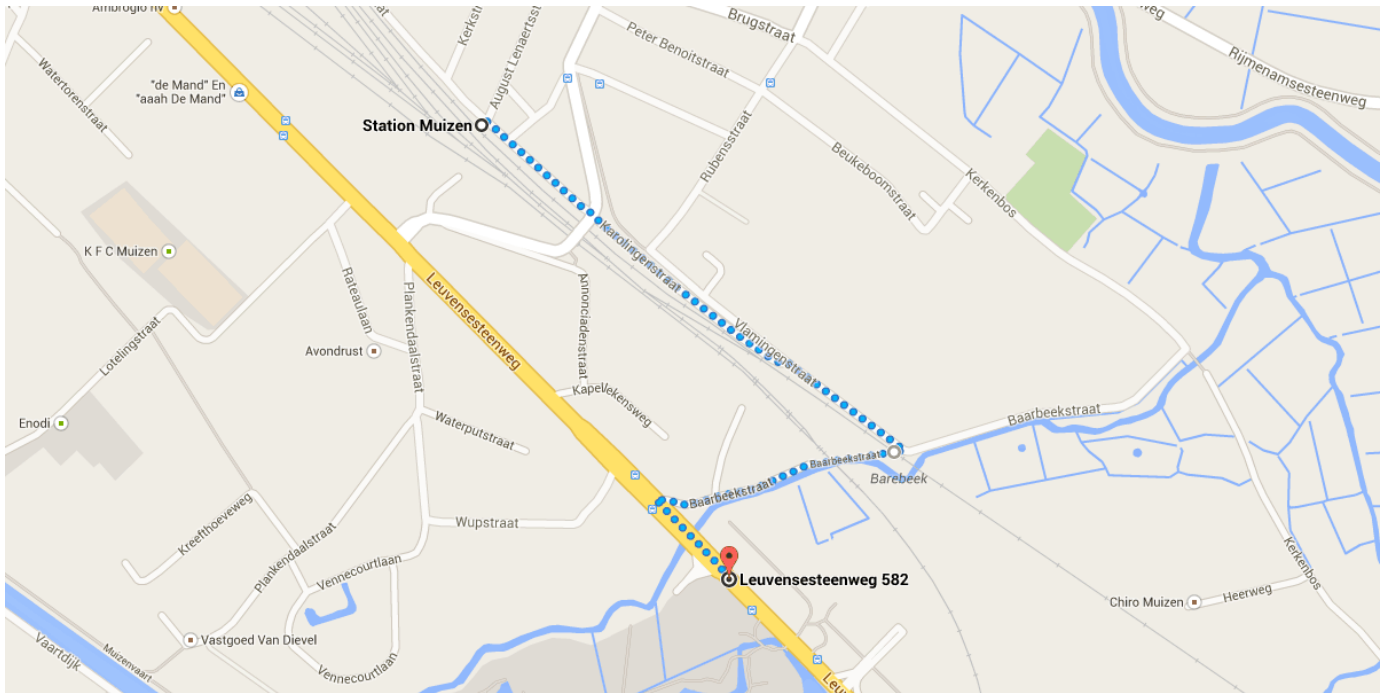

Routebeschrijving van **Station Muizen** naar **Leuvensesteenweg 582** Lopen 1,2 km, 14 min.

Wees voorzichtig. Aanwijzingen kunnen fouten bevatten, of gedeelten die niet geschikt zijn voor voetgangers.

○ Station Muizen

2812 Mechelen, België

- ↑

1. Ga zuidoostelijke op **Karolingenstraat** richting **Magdalenasteenweg**

500 m
- ↑

2. Weg vervolgen naar **Vlamingenstraat**

190 m
- ↗

3. Sla **rechtsaf** naar de **Baarbeekstraat**

350 m
- ↶

4. Scherpe bocht naar **links** naar de **Leuvensesteenweg/N26**

140 m

⊙ Leuvensesteenweg 582

2812 Mechelen, België

Deze aanwijzingen zijn alleen bedoeld om uw reis te plannen. De omstandigheden op de weg kunnen als gevolg van wegwerkzaamheden, verkeersdrukke, het weer of andere situaties afwijken van het resultaat op de kaart. Houd daar bij het plannen van uw reis rekening mee. En niet rechts inhalen of bumperkleven!