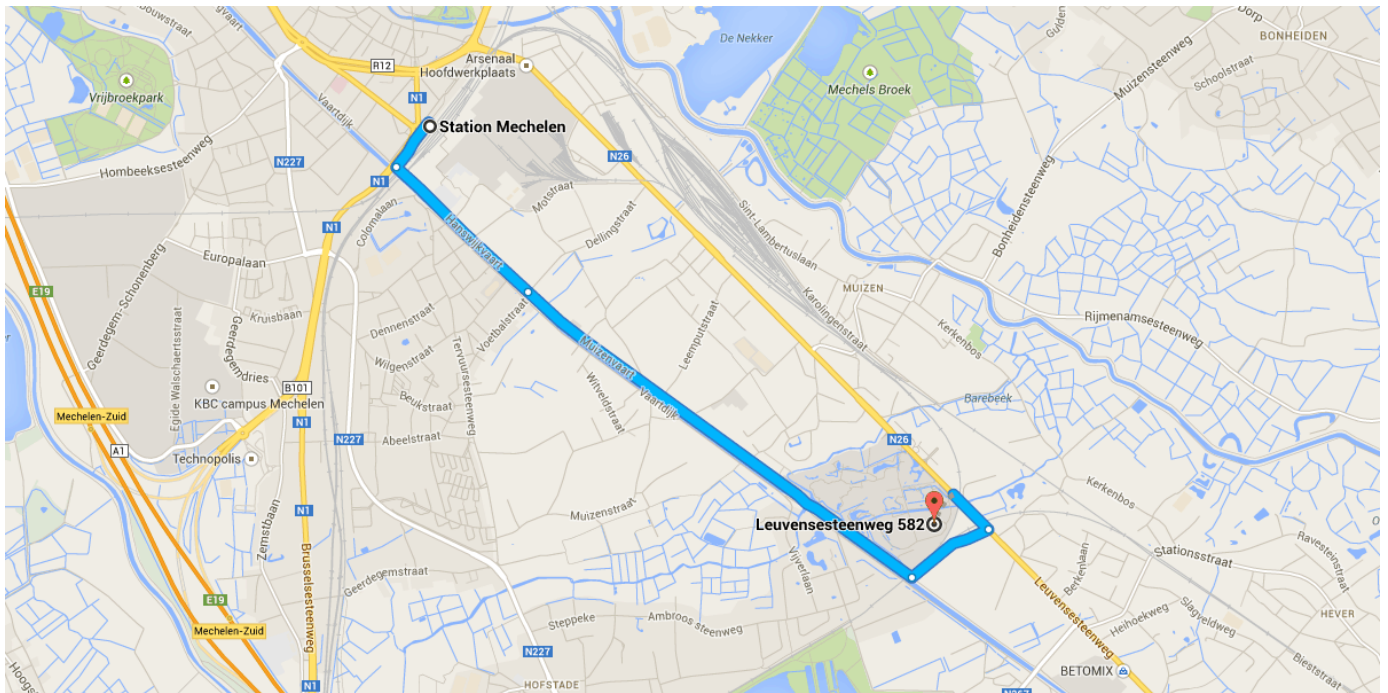

Routebeschrijving van **Station Mechelen** naar **Leuvensesteenweg 582**

Wees voorzichtig. Aanwijzingen kunnen fouten bevatten, of gedeelten die niet geschikt zijn voor fietsers.

○ Station Mechelen

2800 Mechelen, België

1. Vertrek in noordwestelijke richting

↑ _____ 9 m

2. Sla linksaf naar de Koning Albertplein

↶ _____ 290 m

3. Sla linksaf naar de Hanswijkvaart/N227a

↶ **i** Ga verder op de Hanswijkvaart _____ 1,0 km

4. Weg vervolgen naar Muizenvaart

↑ _____ 2,5 km

5. Sla linksaf naar de Prinsenveldstraat

↶ _____ 500 m

6. Sla linksaf naar de Leuvensesteenweg/N26

↶ **i** U vindt uw bestemming links _____ 260 m

⊙ Leuvensesteenweg 582

2812 Mechelen, België